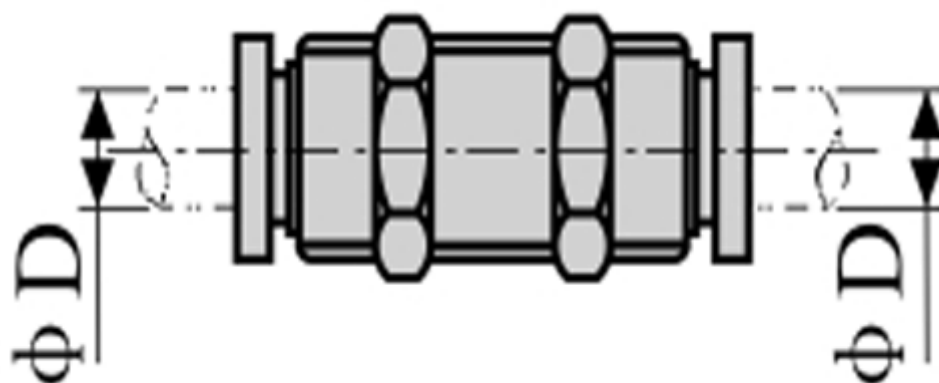

Varenummer: 58EPM10
Beskrivelse: Fitting EPM10
Lige med skot, slangediameter 10

Mål

D = 10